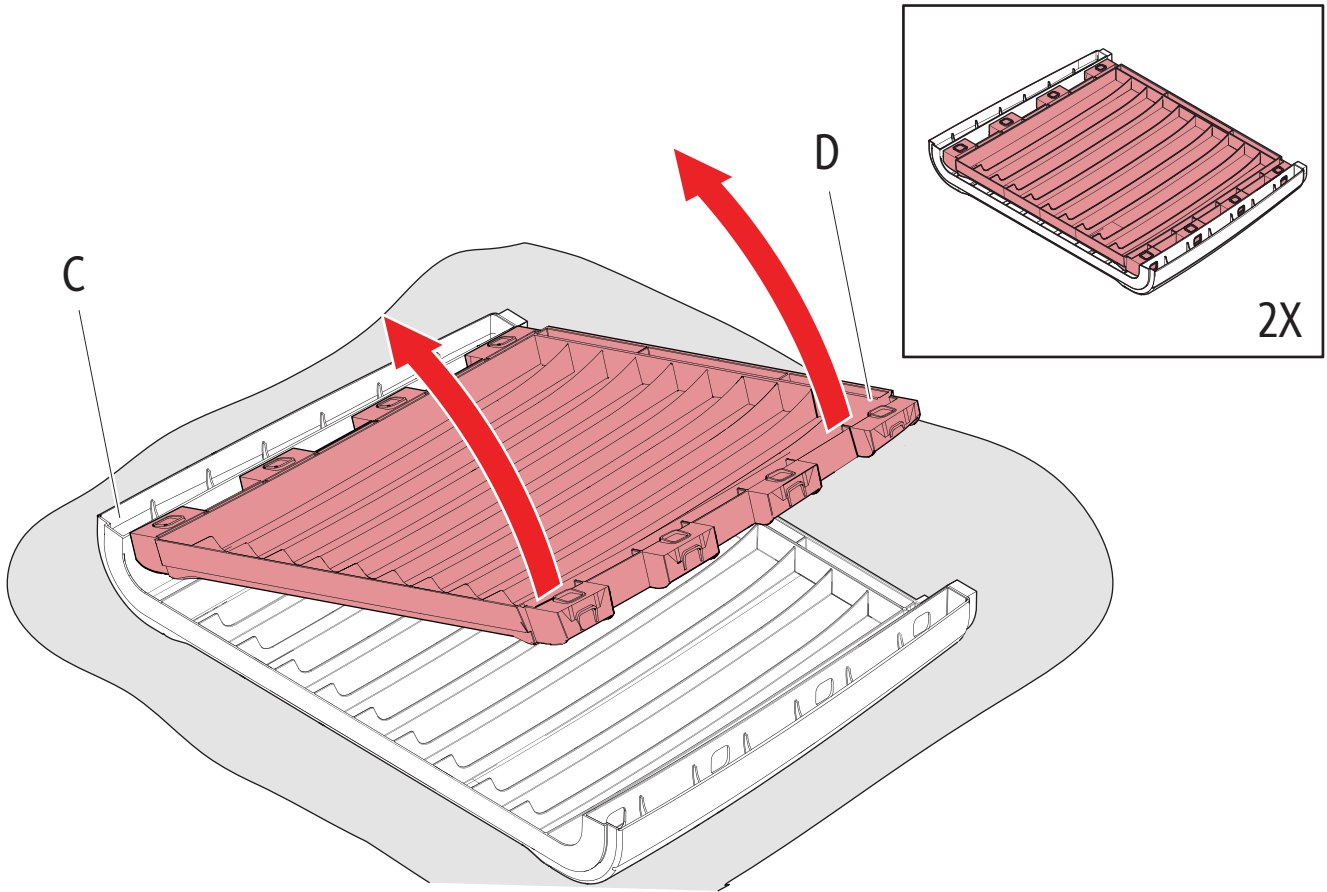

# PATIO UMBRELLA TABLE

---

"Patio Umbrella table" v0.4 / 442294 / 598968

598968

AMERICA A  
 EUROPE  
 -EN581  
 -EN12520  
 -Geprüfte Sicherheit

**MAX 50 kg**  
**110 lbs**

< 40 °C < 104 °F  
 > 0 °C > 32 °F

**MAX 20 kg**  
**44 lbs**

1

2

3

4

*Not included*  
Max base size:  
43x43 cm / 17.5x17.5 inch