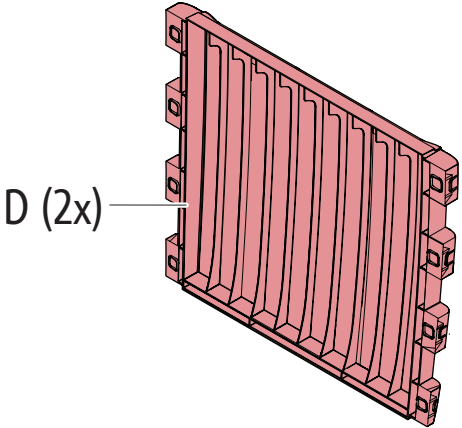

# PATIO UMBRELLA TABLE

---

"Patio Umbrella table" v0.4 / 442294 / 598968

598968

AMERICA A  
 EUROPE  
 -EN581  
 -EN12520  
 -Geprüfte Sicherheit

**MAX 50 kg**  
**110 lbs**

< 40 °C < 104 °F  
 > 0 °C > 32 °F

**MAX 20 kg**  
**44 lbs**

1

2

3

4

*Not included*  
Max base size:  
43x43 cm / 17.5x17.5 inch