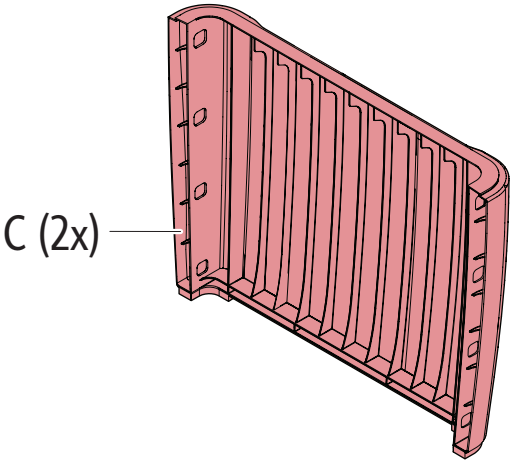

# PATIO UMBRELLA TABLE

---

"Patio Umbrella table" v0.4 / 442294 / 598968

598968

AMERICA A  
 EUROPE  
 -EN581  
 -EN12520  
 -Geprüfte Sicherheit

**MAX 50 kg**  
**110 lbs**

< 40 °C < 104 °F  
 > 0 °C > 32 °F

**MAX 20 kg**  
**44 lbs**

1

2

3

4

*Not included*  
Max base size:  
43x43 cm / 17.5x17.5 inch