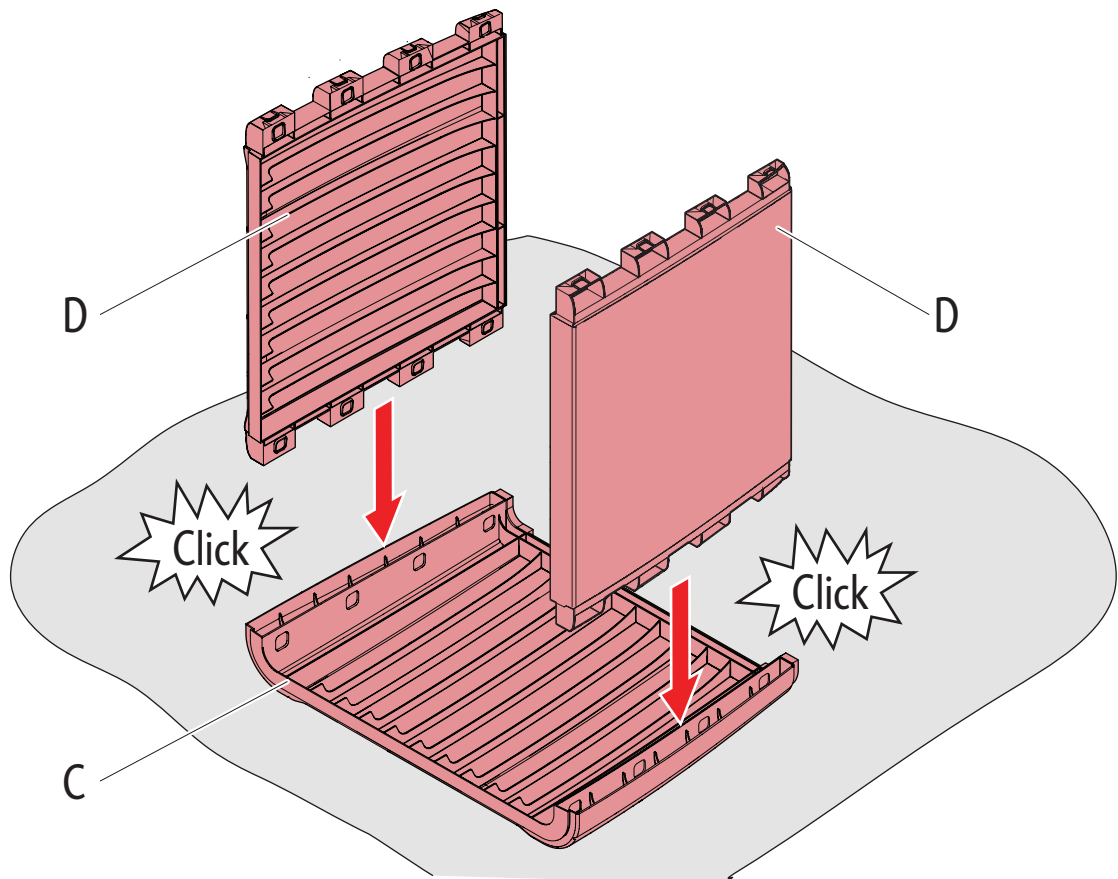

# PATIO UMBRELLA TABLE

---

"Patio Umbrella table" v0.4 / 442294 / 598968

598968

AMERICA A  
 EUROPE  
 -EN581  
 -EN12520  
 -Geprüfte Sicherheit

**MAX 50 kg**  
**110 lbs**

< 40 °C < 104 °F  
 > 0 °C > 32 °F

**MAX 20 kg**  
**44 lbs**

1

2

3

4

*Not included*  
Max base size:  
43x43 cm / 17.5x17.5 inch