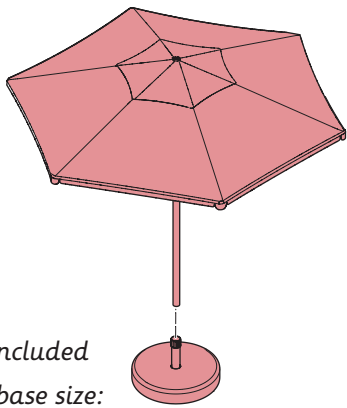

# PATIO UMBRELLA TABLE

---

"Patio Umbrella table" v0.4 / 442294 / 598968

598968

AMERICA A  
 EUROPE  
 -EN581  
 -EN12520  
 -Geprüfte Sicherheit

**MAX 50 kg**  
**110 lbs**

< 40 °C < 104 °F  
 > 0 °C > 32 °F

**MAX 20 kg**  
**44 lbs**

1

2

3

4

*Not included*  
Max base size:  
43x43 cm / 17.5x17.5 inch