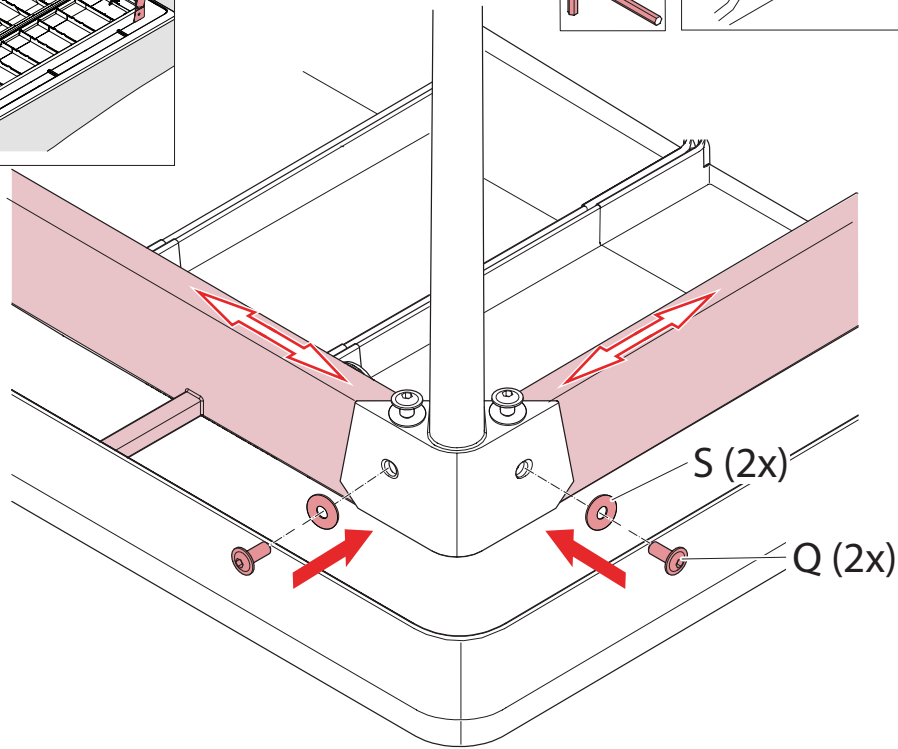

AMERICA
 EUROPE
 - Geprüfte Sicherheit
 - EN 581

MAX 50 kg
110 lbs

< 40 < 104
 °C °F
 > 0 > 32

MAX 20 kg
44 lbs

7

8

4x

9

Q(4x)

4x

10