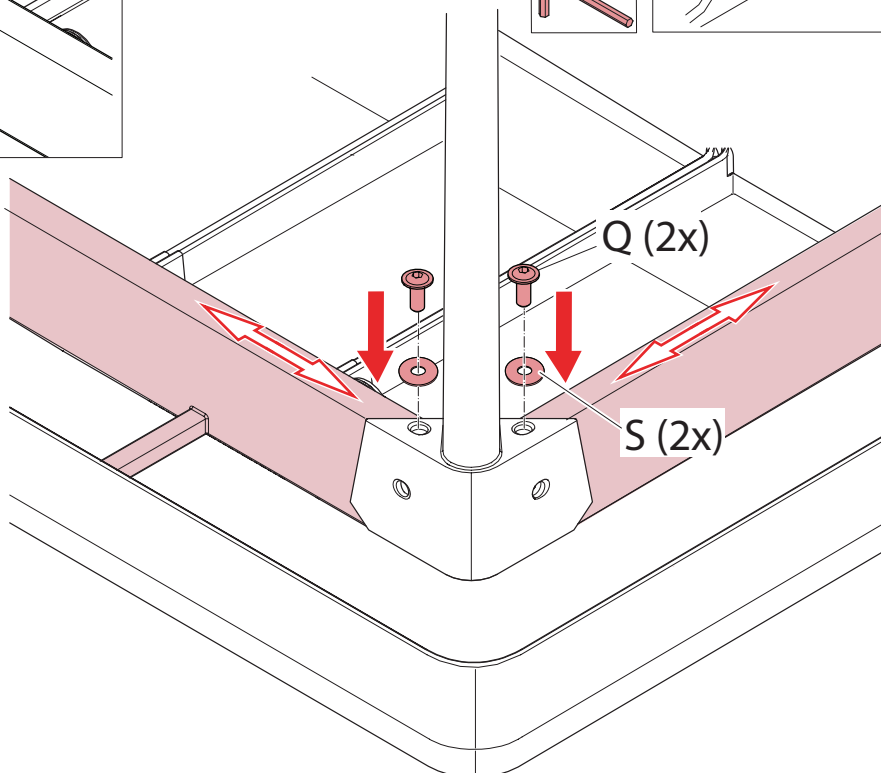

AMERICA
 EUROPE
 - Geprüfte Sicherheit
 - EN 581

MAX 50 kg
110 lbs

< 40 < 104
 °C °F
 > 0 > 32

MAX 20 kg
44 lbs

7

8

4x

9

Q(4x)

4x

10