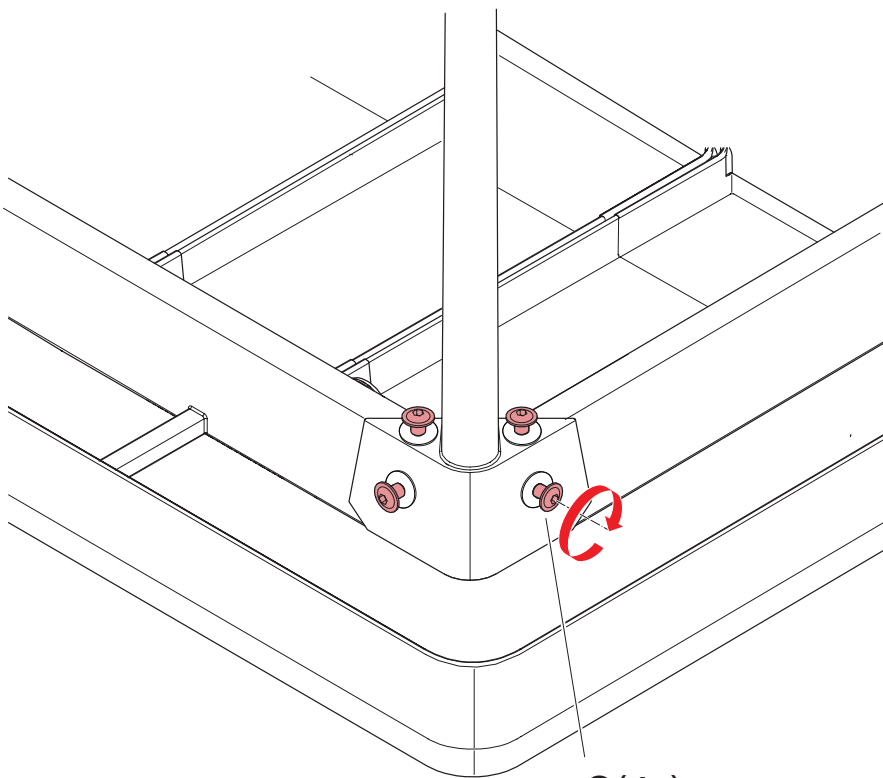

AMERICA
 EUROPE
 - Geprüfte Sicherheit
 - EN 581

MAX 50 kg
110 lbs

< 40 < 104
 °C °F
 > 0 > 32

MAX 20 kg
44 lbs

7

8

4x

9

Q(4x)

4x

10