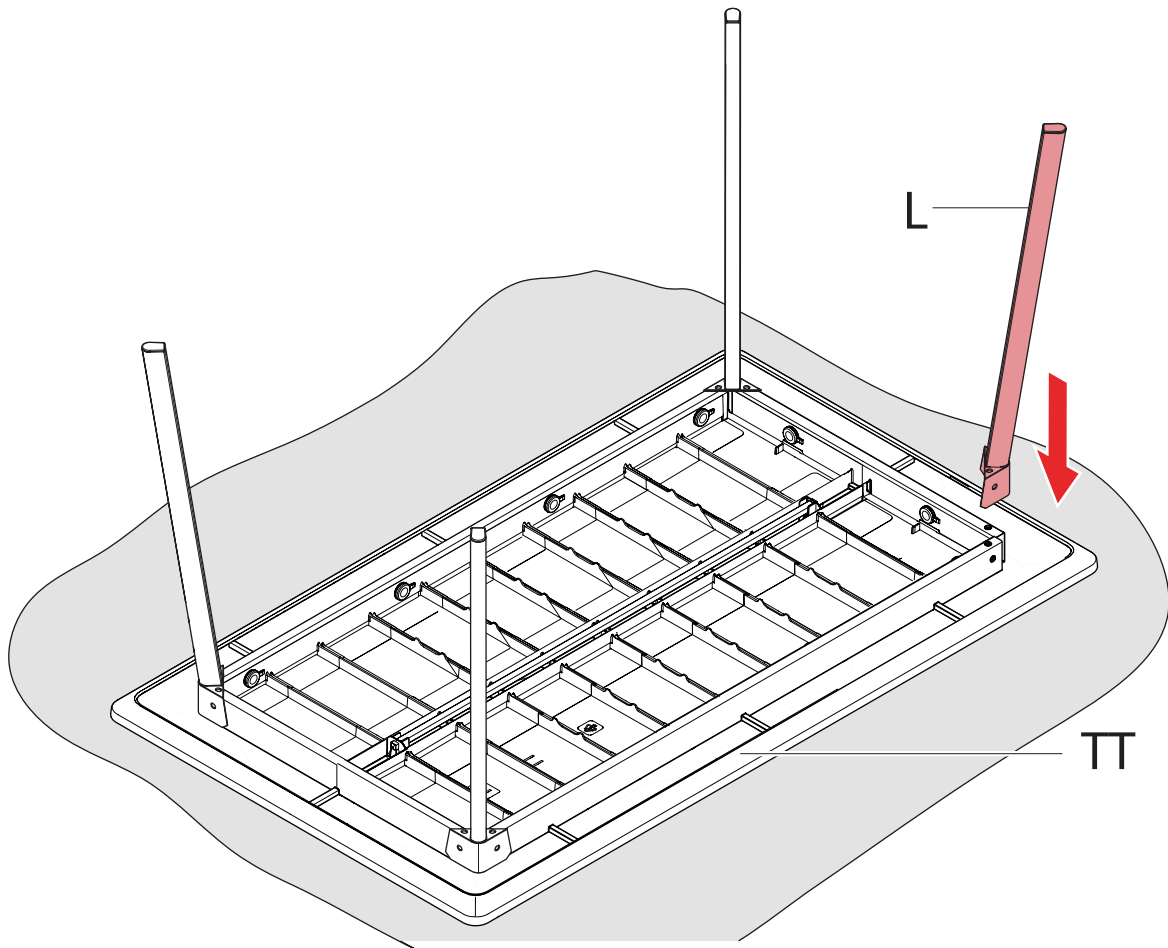

AMERICA
 EUROPE
 - Geprüfte Sicherheit
 - EN 581

MAX 50 kg
110 lbs

< 40 < 104
 °C °F
 > 0 > 32

MAX 20 kg
44 lbs

7

8

4x

9

Q(4x)

4x

10