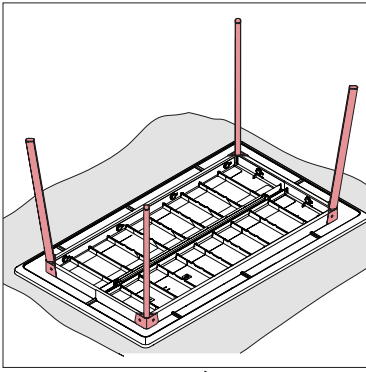

AMERICA
 EUROPE
 - Geprüfte Sicherheit
 - EN 581

MAX 50 kg
110 lbs

< 40 < 104
 °C °F
 > 0 > 32

MAX 20 kg
44 lbs

7

8

4x

9

Q(4x)

4x

10