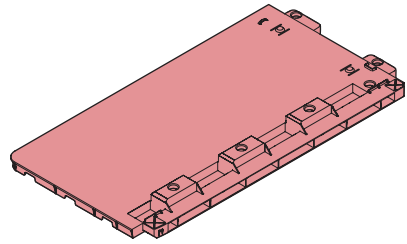

## CHAIR

584799

AMERICA  
 EUROPE  
 - Geprüfte Sicherheit  
 - EN 581

  
**MAX** 110 kg  
 240 lbs

< 40 °C < 104 °F  
 > 0 > 32

RS (1x)

RSC (1x)

LS (1x)

LSC (1x)

S (1x)

L (4x)

B (1x)

M (20x)  
(+2 extra)

Z (1x)  
(+1 extra)

1

2