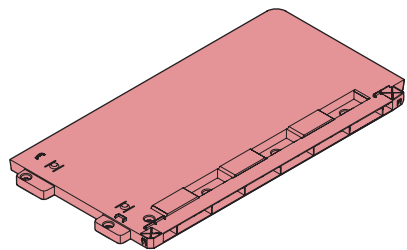

## CHAIR

584799

AMERICA  
 EUROPE  
 - Geprüfte Sicherheit  
 - EN 581

  
**MAX** 110 kg  
 240 lbs

< 40 °C < 104 °F  
 > 0 > 32

RS (1x)

RSC (1x)

LS (1x)

LSC (1x)

S (1x)

L (4x)

B (1x)

M (20x)  
(+2 extra)

Z (1x)  
(+1 extra)

1

2