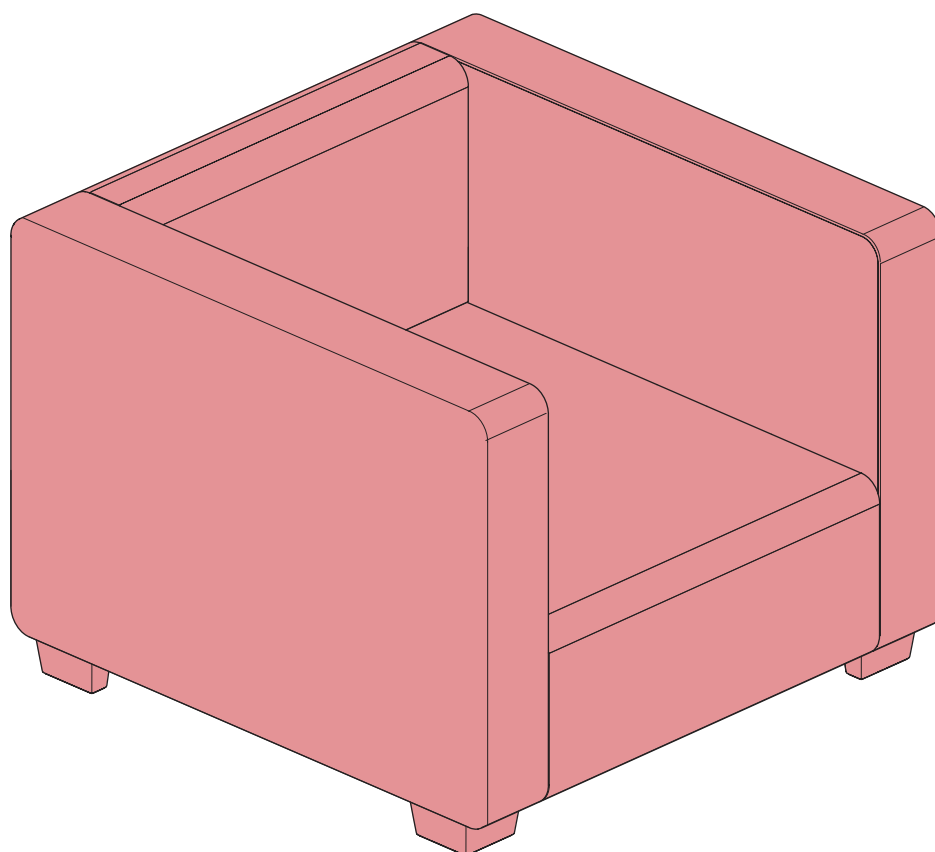

# SALTA

---

## CHAIR

584799

AMERICA  
 EUROPE  
 - Geprüfte Sicherheit  
 - EN 581

  
**MAX** 110 kg  
 240 lbs

< 40 °C < 104 °F  
 > 0 > 32

RS (1x)

RSC (1x)

LS (1x)

LSC (1x)

S (1x)

L (4x)

B (1x)

M (20x)  
(+2 extra)

Z (1x)  
(+1 extra)

1

2