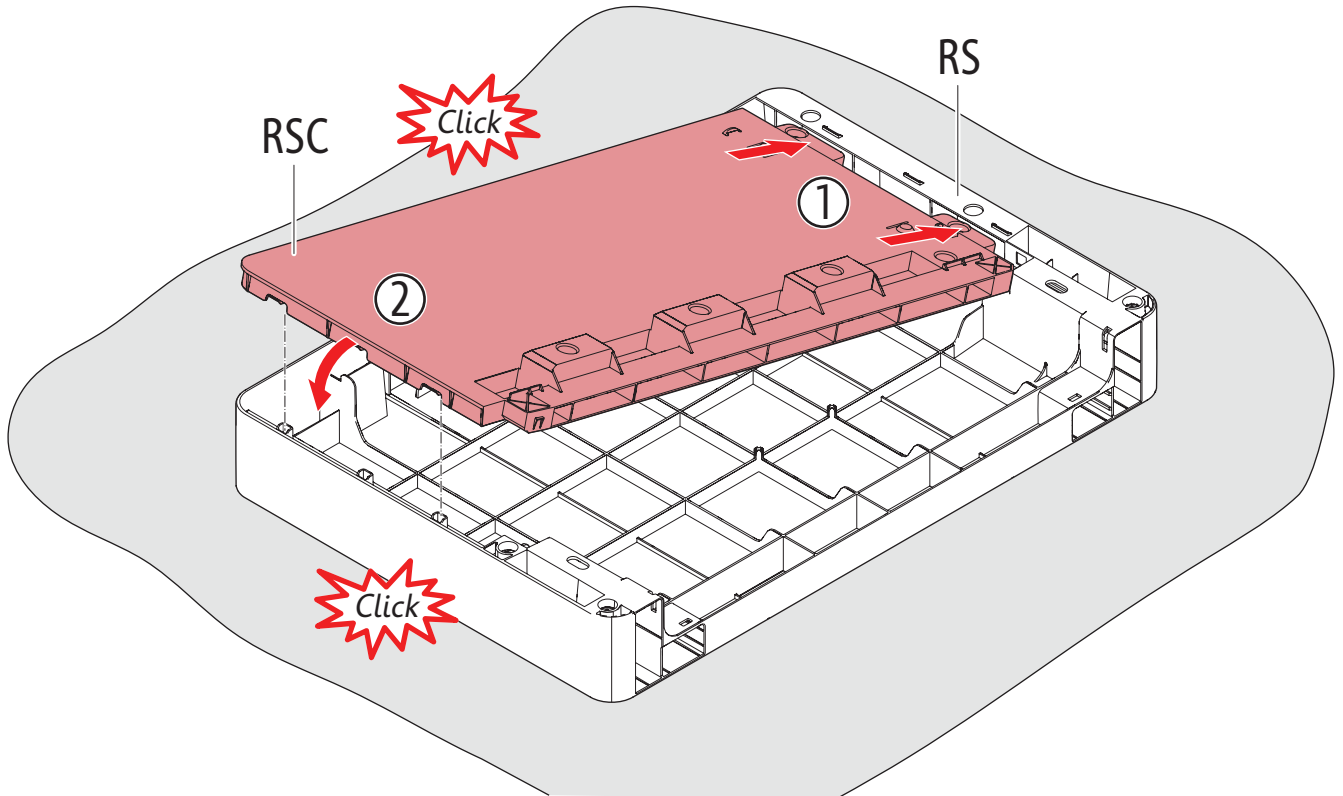

## CHAIR

584799

AMERICA  
 EUROPE  
 - Geprüfte Sicherheit  
 - EN 581

  
**MAX** 110 kg  
 240 lbs

< 40 °C < 104 °F  
 > 0 > 32

RS (1x)

RSC (1x)

LS (1x)

LSC (1x)

S (1x)

L (4x)

B (1x)

M (20x)  
(+2 extra)

Z (1x)  
(+1 extra)

1

2