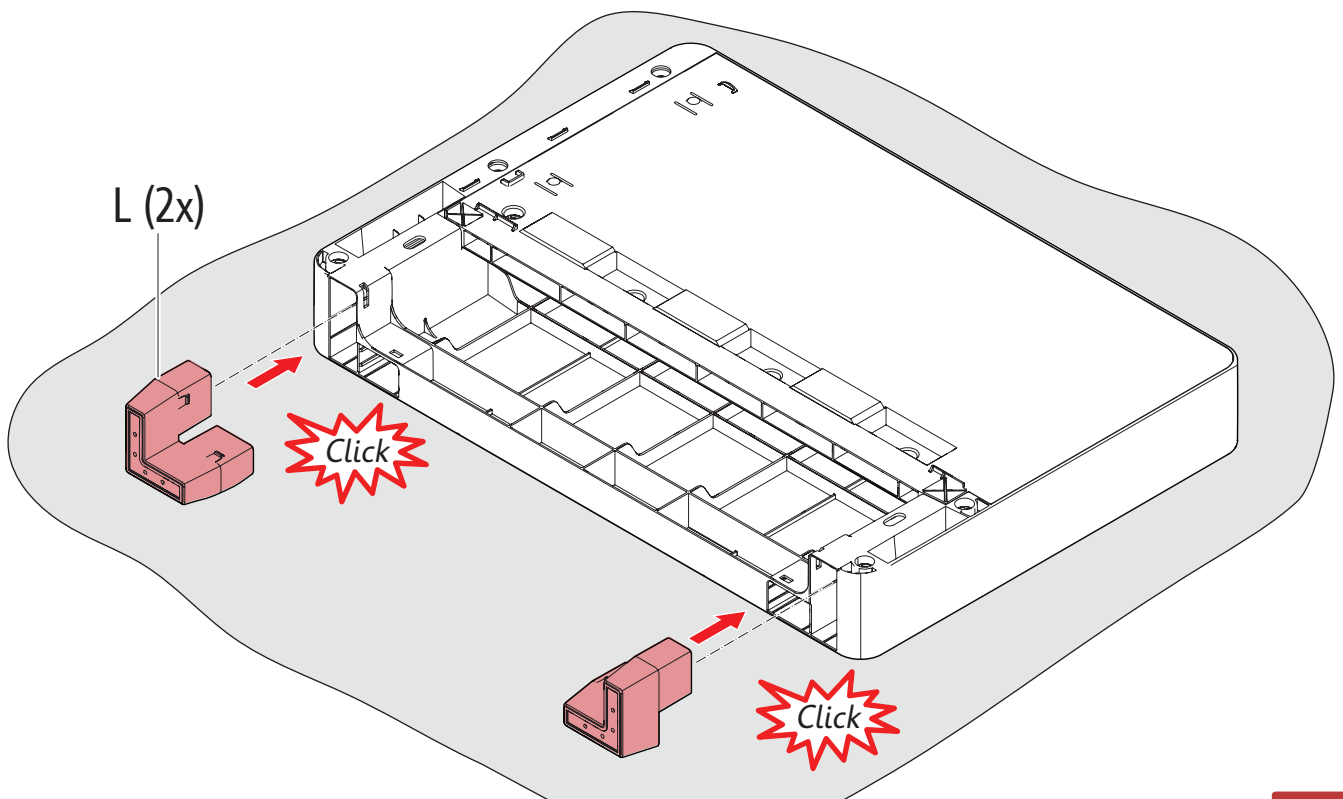

## CHAIR

584799

AMERICA  
 EUROPE  
 - Geprüfte Sicherheit  
 - EN 581

  
**MAX** 110 kg  
 240 lbs

< 40 °C < 104 °F  
 > 0 > 32

RS (1x)

RSC (1x)

LS (1x)

LSC (1x)

S (1x)

L (4x)

B (1x)

M (20x)  
(+2 extra)

Z (1x)  
(+1 extra)

1

2