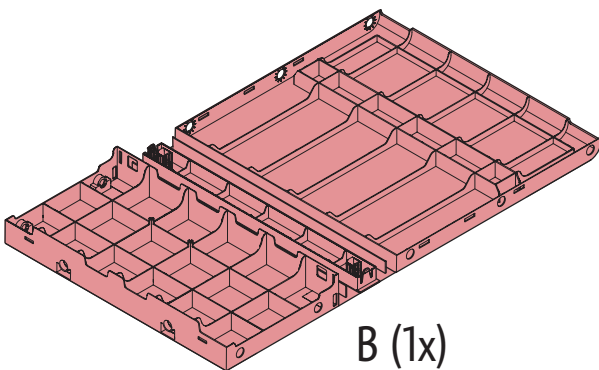

## CHAIR

584799

AMERICA  
 EUROPE  
 - Geprüfte Sicherheit  
 - EN 581

  
**MAX** 110 kg  
 240 lbs

< 40 °C < 104 °F  
 > 0 > 32

RS (1x)

RSC (1x)

LS (1x)

LSC (1x)

S (1x)

L (4x)

B (1x)

M (20x)  
(+2 extra)

Z (1x)  
(+1 extra)

1

2