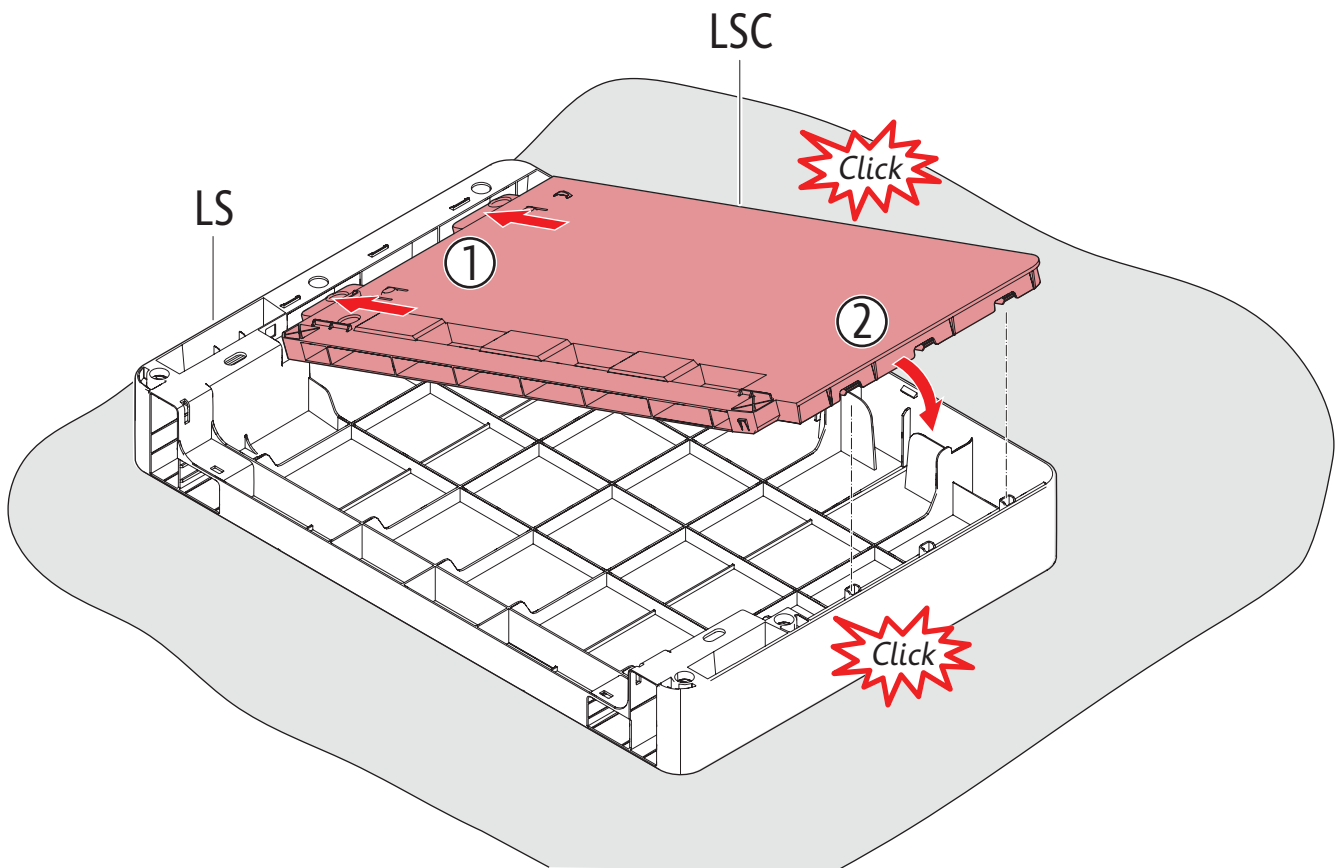

## CHAIR

584799

AMERICA  
 EUROPE  
 - Geprüfte Sicherheit  
 - EN 581

  
**MAX** 110 kg  
 240 lbs

< 40 °C < 104 °F  
 > 0 > 32

RS (1x)

RSC (1x)

LS (1x)

LSC (1x)

S (1x)

L (4x)

B (1x)

M (20x)  
(+2 extra)

Z (1x)  
(+1 extra)

1

2